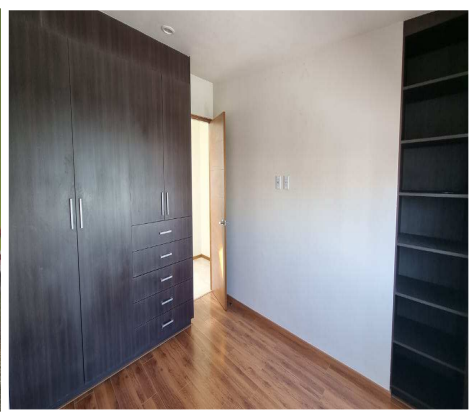

CCR-234-64

CASA EN RENTA

Resumen de áreas

- Superficie de terreno: 234 M2
- Construcción 175 M2
- Mantenimiento incluido

Características:

Planta baja

- Sala
- Comedor
- Recibidor
- Medio baño
- Cocina Equipada
- Área de lavado cerrado
- Cuarto de servicio c/baño
- Jardín muy amplio
- 3 cajones de estacionamiento

Segundo piso

- 1 Recamara principal con vestidor y baño completo
- 2 Recamaras con closets y comparten baño completo cada una

La casa cuenta con persianas

PRECIO DE RENTA

\$15,000.00 PESOS + IVA

Vías de Acceso: Bosques de las fuentes, Calimaya